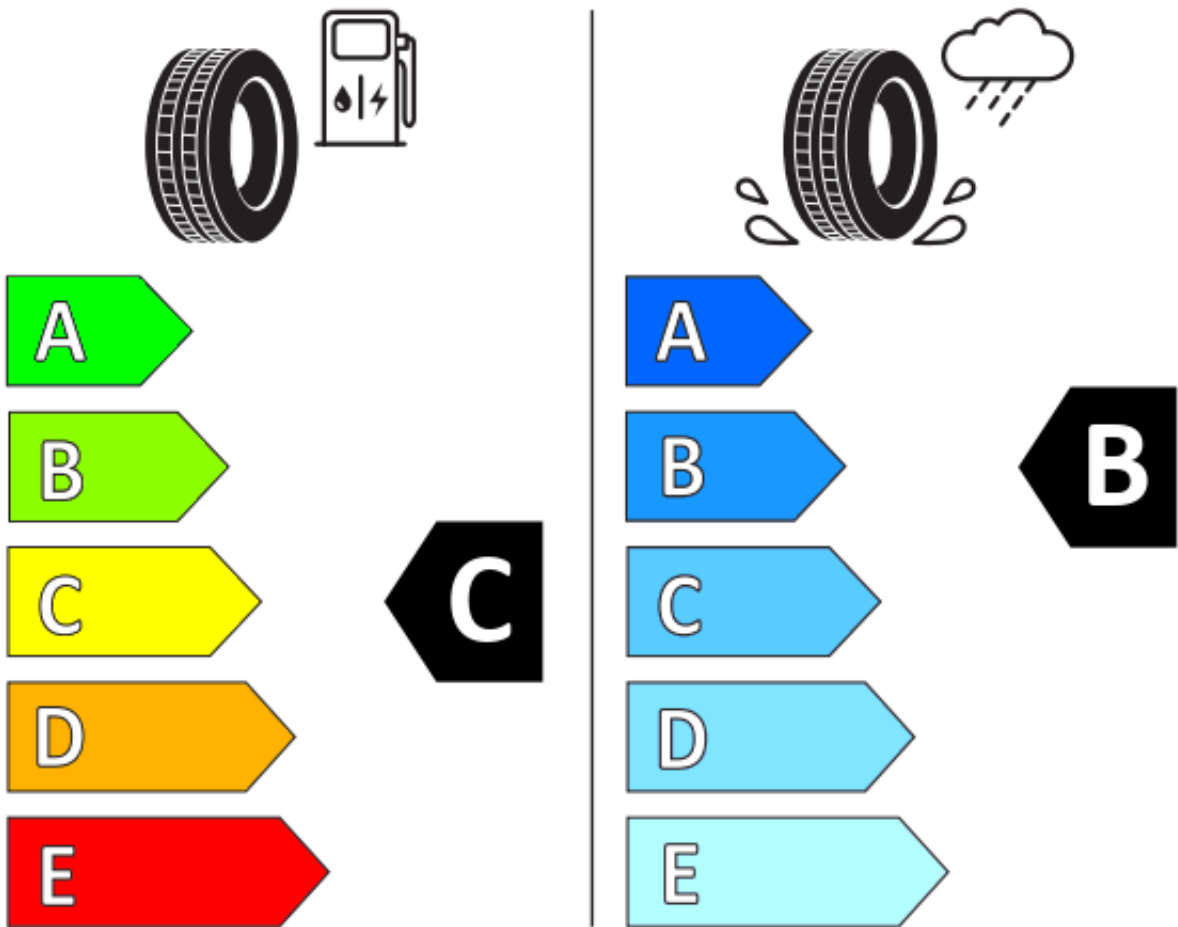

ENERG ⚡

BF-Goodrich

502048

195/65R15 95 H

C1

2020/740